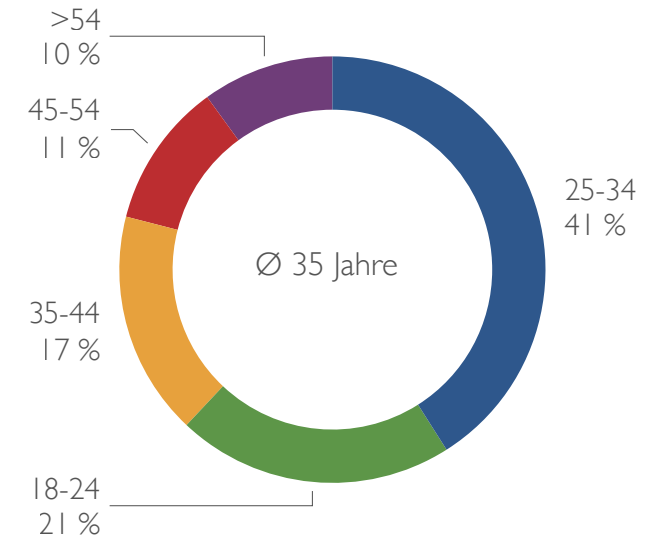

Hochschul-Job.de - Zahlen & Fakten

Gründungsjahr:	2016
Gelistete Stellenanzeigen:	Ø 3.200
Anzahl monatlicher Unique User:	≈ 12.000
Alter User:	Ø 35 Jahre
Geschlecht:	60% weiblich; 40% männlich
Region:	Deutschland, Österreich, Schweiz

2. Zielgruppe

Reichweite

Über **12.000** Unique User im Monat nutzen Hochschul-Job.de aktiv auf der Suche nach einer geeigneten Stelle in Wissenschaft und Forschung. 90 Prozent der Nutzer*innen stammen aus Deutschland, Österreich und der Schweiz.

Fachbereiche

Alter

Das Alter der Nutzer*innen verteilt sich wie folgt:

Zielgruppe

Die Nutzer*innen von Hochschul-Job.de sind im Kern Wissenschaftler*innen der Karrierestufen:

- **Wissenschaftliche Mitarbeiter*innen**
- **Promovend*innen**
- **Post-Doc**
- **Akademische*r Rat*Rätin**
- **Professur**