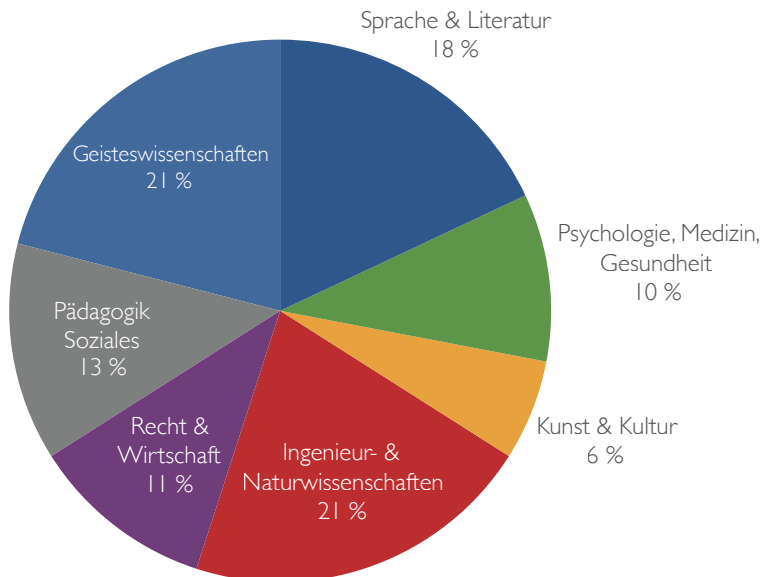

.de
HOCHSCHUL-JOB

Mediadaten & Preise 2021

Inhalt	Seite
1. Überblick	3
2. Zielgruppe	4
3. Produkte	5
4. Preise & Rabatte	7
5. Referenzen	8
6. Kontakt	9

I. Überblick

Was ist Hochschul-Job.de?

Hochschul-Job.de ist die führende Job-Suchmaschine für Vakanzen in Wissenschaft und Forschung im Raum D-A-CH. Mit durchschnittlich 3.200 gelisteten Stellenangeboten von Universitäten, Hochschulen und Forschungseinrichtungen wird Hochschul-Job.de monatlich von über 12.000 Wissenschaftlerinnen und Wissenschaftlern aktiv auf der Suche nach einer neuen beruflichen Herausforderung genutzt.

Hochschul-Job.de - Zahlen & Fakten

Gründungsjahr:	2016
Gelistete Stellenanzeigen:	Ø 3.200
Anzahl monatlicher Unique User:	≈ 12.000
Alter User:	Ø 35 Jahre
Geschlecht:	60% weiblich; 40% männlich
Region:	Deutschland, Österreich, Schweiz

2. Zielgruppe

Reichweite

Über **12.000** Unique User im Monat nutzen Hochschul-Job.de aktiv auf der Suche nach einer geeigneten Stelle in Wissenschaft und Forschung. 90 Prozent der Nutzer*innen stammen aus Deutschland, Österreich und der Schweiz.

Fachbereiche

Alter

Das Alter der Nutzer*innen verteilt sich wie folgt:

Zielgruppe

Die Nutzer*innen von Hochschul-Job.de sind im Kern Wissenschaftler*innen der Karrierestufen:

- **Wissenschaftliche Mitarbeiter*innen**
- **Promovend*innen**
- **Post-Doc**
- **Akademische*r Rat*Rätin**
- **Professur**