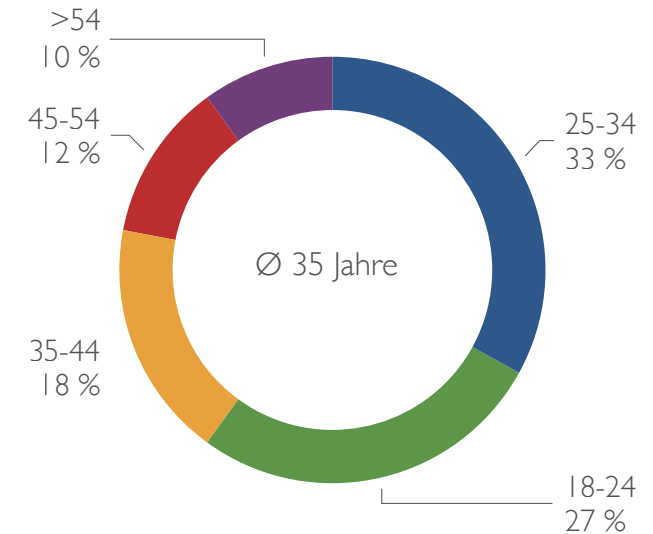

Hochschul-Job.de - Zahlen & Fakten

| | |
|---------------------------------|----------------------------------|
| Gründungsjahr: | 2016 |
| Gelistete Stellenanzeigen: | Ø 4.500 |
| Anzahl monatlicher Unique User: | ≈ 12.000 |
| Alter User: | Ø 35 Jahre |
| Geschlecht: | 53% weiblich; 47% männlich |
| Region: | Deutschland, Österreich, Schweiz |

2. Zielgruppe

Reichweite

Über **12.000** Unique User im Monat nutzen Hochschul-Job.de aktiv auf der Suche nach einer geeigneten Stelle in Wissenschaft und Forschung. 92 Prozent der Nutzer*innen stammen aus Deutschland, Österreich und der Schweiz.

Fachbereiche

Alter

Das Alter der Nutzer*innen verteilt sich wie folgt:

Zielgruppe

Die Nutzer*innen von Hochschul-Job.de sind im Kern Wissenschaftler*innen der Karrierestufen:

- **Wissenschaftliche Mitarbeiter*innen**
- **Promovend*innen**
- **Post-Doc**
- **Akademische*r Rat*Rätin**
- **Professur**