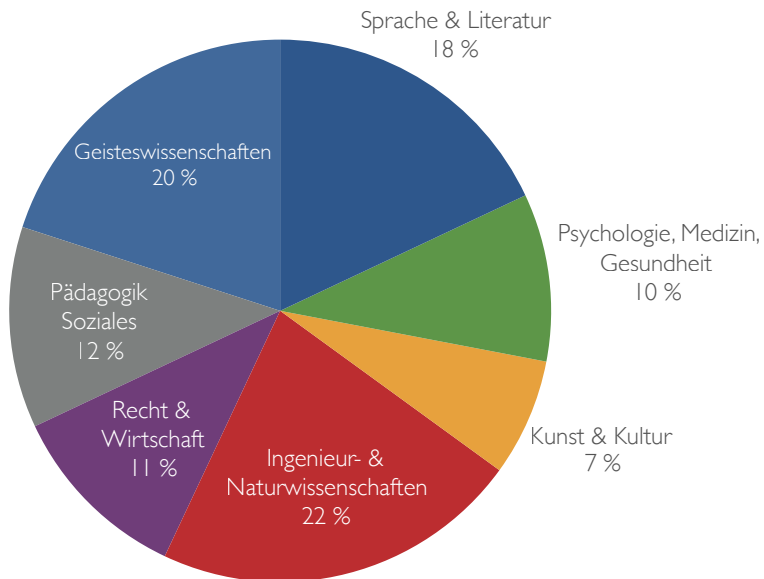

2. Zielgruppe

Reichweite

Über **12.000** Unique User im Monat nutzen Hochschul-Job.de aktiv auf der Suche nach einer geeigneten Stelle in Wissenschaft und Forschung. 92 Prozent der Nutzer*innen stammen aus Deutschland, Österreich und der Schweiz.

Fachbereiche